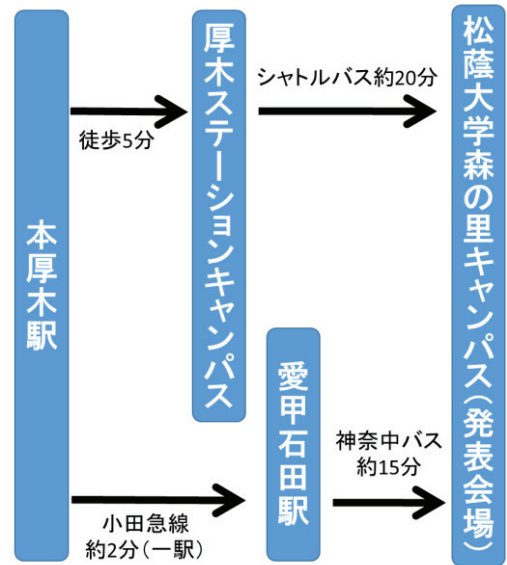

◆ 会場全体図 / 会場アクセス

松蔭大学 森の里キャンパス
〒243-0124
神奈川県厚木市森の里若宮 9 の 1
TEL 046-247-1511

松蔭大学 厚木ステーションキャンパス
〒243-0018
神奈川県厚木市中町 4-3-1
電話 046-296-1511(代)

<各駅からの所要時間>